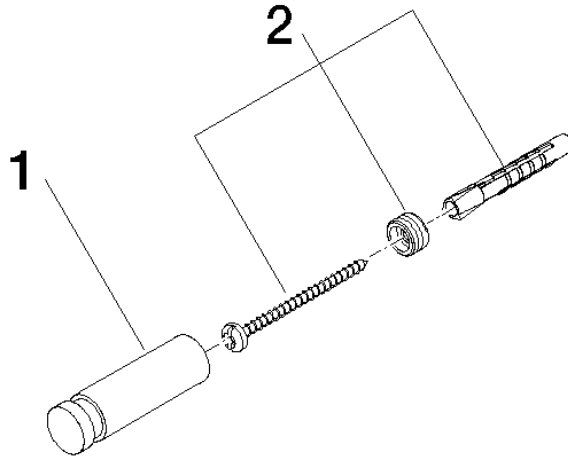

83 251 220

- Saliente 55 mm

Encaja con ELIO, ENO, MEM, META SQUARE, SYNC y TARA ULTRA

Encaja con: ELIO, MEM, ENO, SYNC, TARA ULTRA, META SQUARE

	Cromo	83 251 220-00
	Platino cepillado	83 251 220-06
	Platino	83 251 220-08
	Latón (Oro 23k)	83 251 220-09
	Dark Chrome	83 251 220-19
	Latón cepillado (Oro 23k)	83 251 220-28
	Negro mate	83 251 220-33
	Champagne cepillado (Oro 22k)	83 251 220-46
	Champagne (Oro 22k)	83 251 220-47
	Cromo cepillado	83 251 220-93
	Dark Platinum cepillado	83 251 220-99

83 251 220

mm [inches]

83 251 220

Piezas para otros  
acabados pueden  
encontrarse aquí:  
Platino cepillado

**Lista de piezas de recambios**

N°	Número de artículo	Denominación	Cantidad de montaje	Plazo de entrega
1	08 18 60 505-00	gancho	1	60
2	05 24 04 506 00 90	juego de fijación	1	2