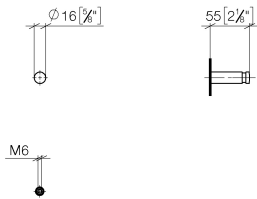

83 251 220

- Saliente 55 mm

Encaja con ELIO, ENO, MEM, META SQUARE, SYNC y TARA ULTRA

Encaja con: ELIO, MEM, ENO, SYNC, TARA ULTRA, META SQUARE

	Cromo	83 251 220-00
	Platino cepillado	83 251 220-06
	Platino	83 251 220-08
	Latón (Oro 23k)	83 251 220-09
	Dark Chrome	83 251 220-19
	Latón cepillado (Oro 23k)	83 251 220-28
	Negro mate	83 251 220-33
	Champagne cepillado (Oro 22k)	83 251 220-46
	Champagne (Oro 22k)	83 251 220-47
	Cromo cepillado	83 251 220-93
	Dark Platinum cepillado	83 251 220-99

83 251 220

mm [inches]

83 251 220

Piezas para otros  
acabados pueden  
encontrarse aquí:  
Platino cepillado

**Lista de piezas de recambios**

N°	Número de artículo	Denominación	Cantidad de montaje	Plazo de entrega
1	08 18 60 505-00	gancho	1	60
2	05 24 04 506 00 90	juego de fijación	1	2